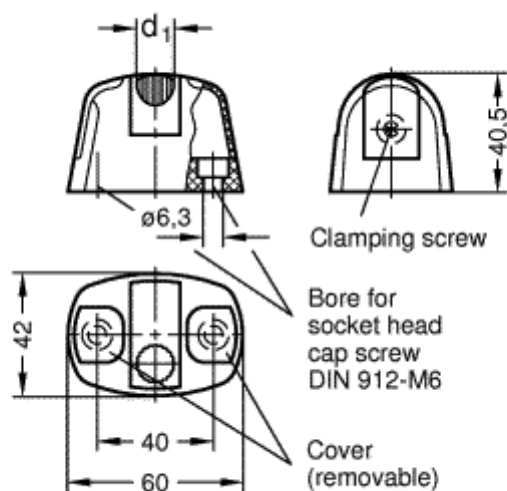

Varenummer: 23104400013
Beskrivelse: E+G MSR sokkel med grå dækplade
440001-C3

Mål

Farve = grå